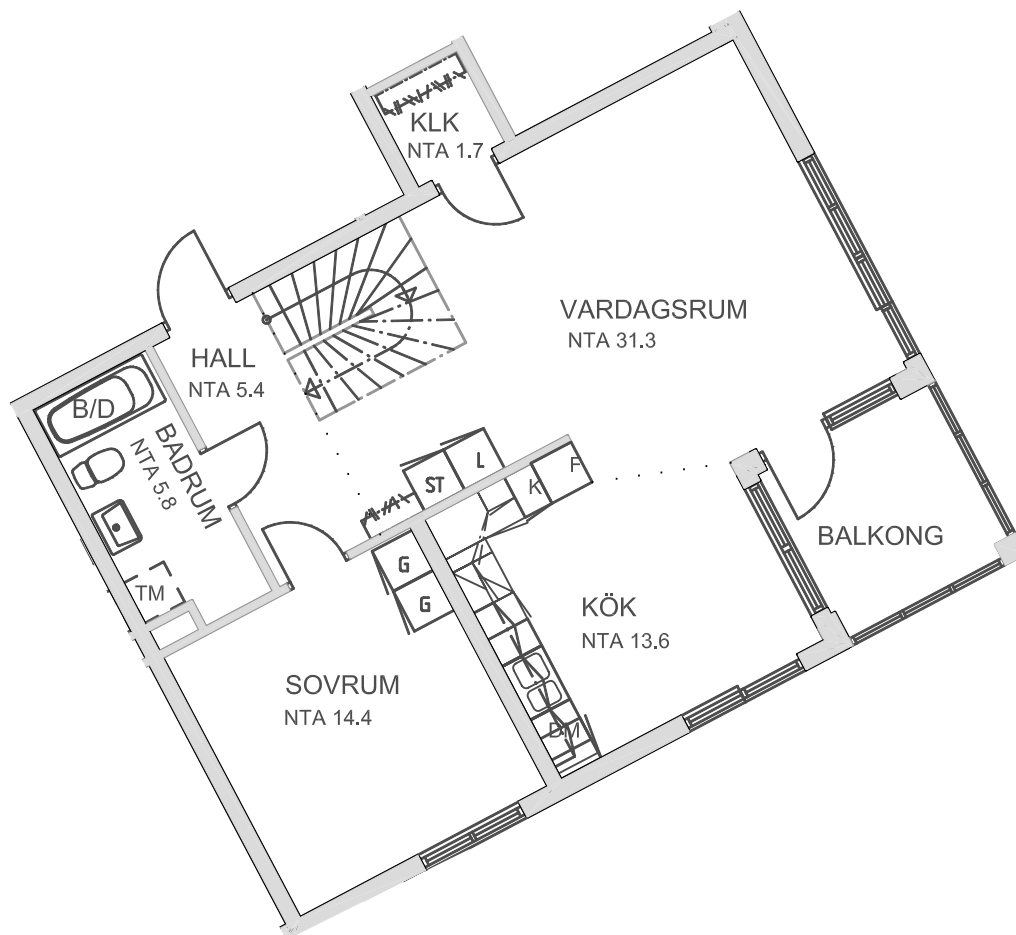

# JOHANNESHÖJDEN

punkthus  
plan 14/15

TYP 12 4 RoK  
(nedre plan)

BRA 117 kvm

förråd  
tvättstuga  
möjlighet till garage/p-plats

skala 1:100

L	linneskåp		spis
ST	städskåp	F	frys
KLK	klädskåp	TM	plats för tvättmaskin
G	garderob	B	bad
K	kyl	DM	plats för diskmaskin
D	dusch		